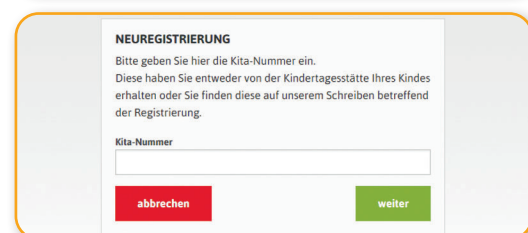

1. **1. Registrieren**
2. **2. E-Mail bestätigen**
3. **3. Geld überweisen**
4. **4. Essen bestellen**

Kostenlose Smartphone-App:

kitafino GmbH

Allersberger Str. 185/O • 90461 Nürnberg • kontakt@kitafino.de
www.kitafino.de